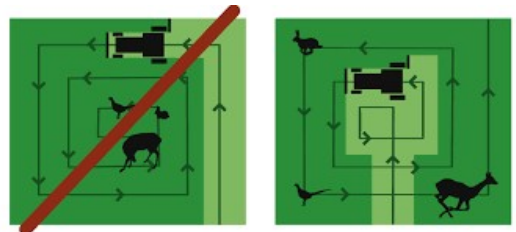

KONTAKT
079 692 65 59

REHKITZBERGUNG MIT DROHNEN 2026 IM APPENZELLER MITTELLAND

HELFEN SIE MIT, REHKITZE VOR DEM MÄHTOD ZU BEWAHREN!

Der Patentjägerverein organisiert die Rehkitzbergung mit Drohnen im Appenzeller Mittelland. Landwirte, welche exponierte Wiesen vor dem Schnitt auf Rehkitze absuchen lassen möchten, melden sich bitte bei Felix Eberhard, Einsatzleiter Mittelland.

Kontaktaufnahme am Vortag des geplanten Mähtermins bis spätestens 16.00 Uhr unter der Nummer (Angabe von Parzellen-Nummer und Ortsbezeichnung):

079 692 65 59 – Einsatzleitung Mittelland (Felix Eberhard)

Meldung der Wiesen
bis 16.00 Uhr

Rückbestätigung an
Landwirt

Entfernen der Kitze
ab 4.00 Uhr

Mähen max. 4h nach
Entfernung

Die Einsätze sind für die Landwirte kostenlos.

MÄHRICHTUNG! Das Feld sollte von innen her gemäht werden, so dass das Wild in der Deckung nicht eingeeengt wird, sondern gegen aussen flüchten kann.

BOTULISMUS-GEFAHR! Werden durch Tierkadaver Futtermittel mit Botulinum-Toxinen kontaminiert, kann es nach der Futteraufnahme zu schweren Vergiftungen kommen. Für Rinder und andere Nutztiere kann diese tödlich enden.

Vielen Dank für Ihre Mithilfe!

Appenzell Ausserrhoden