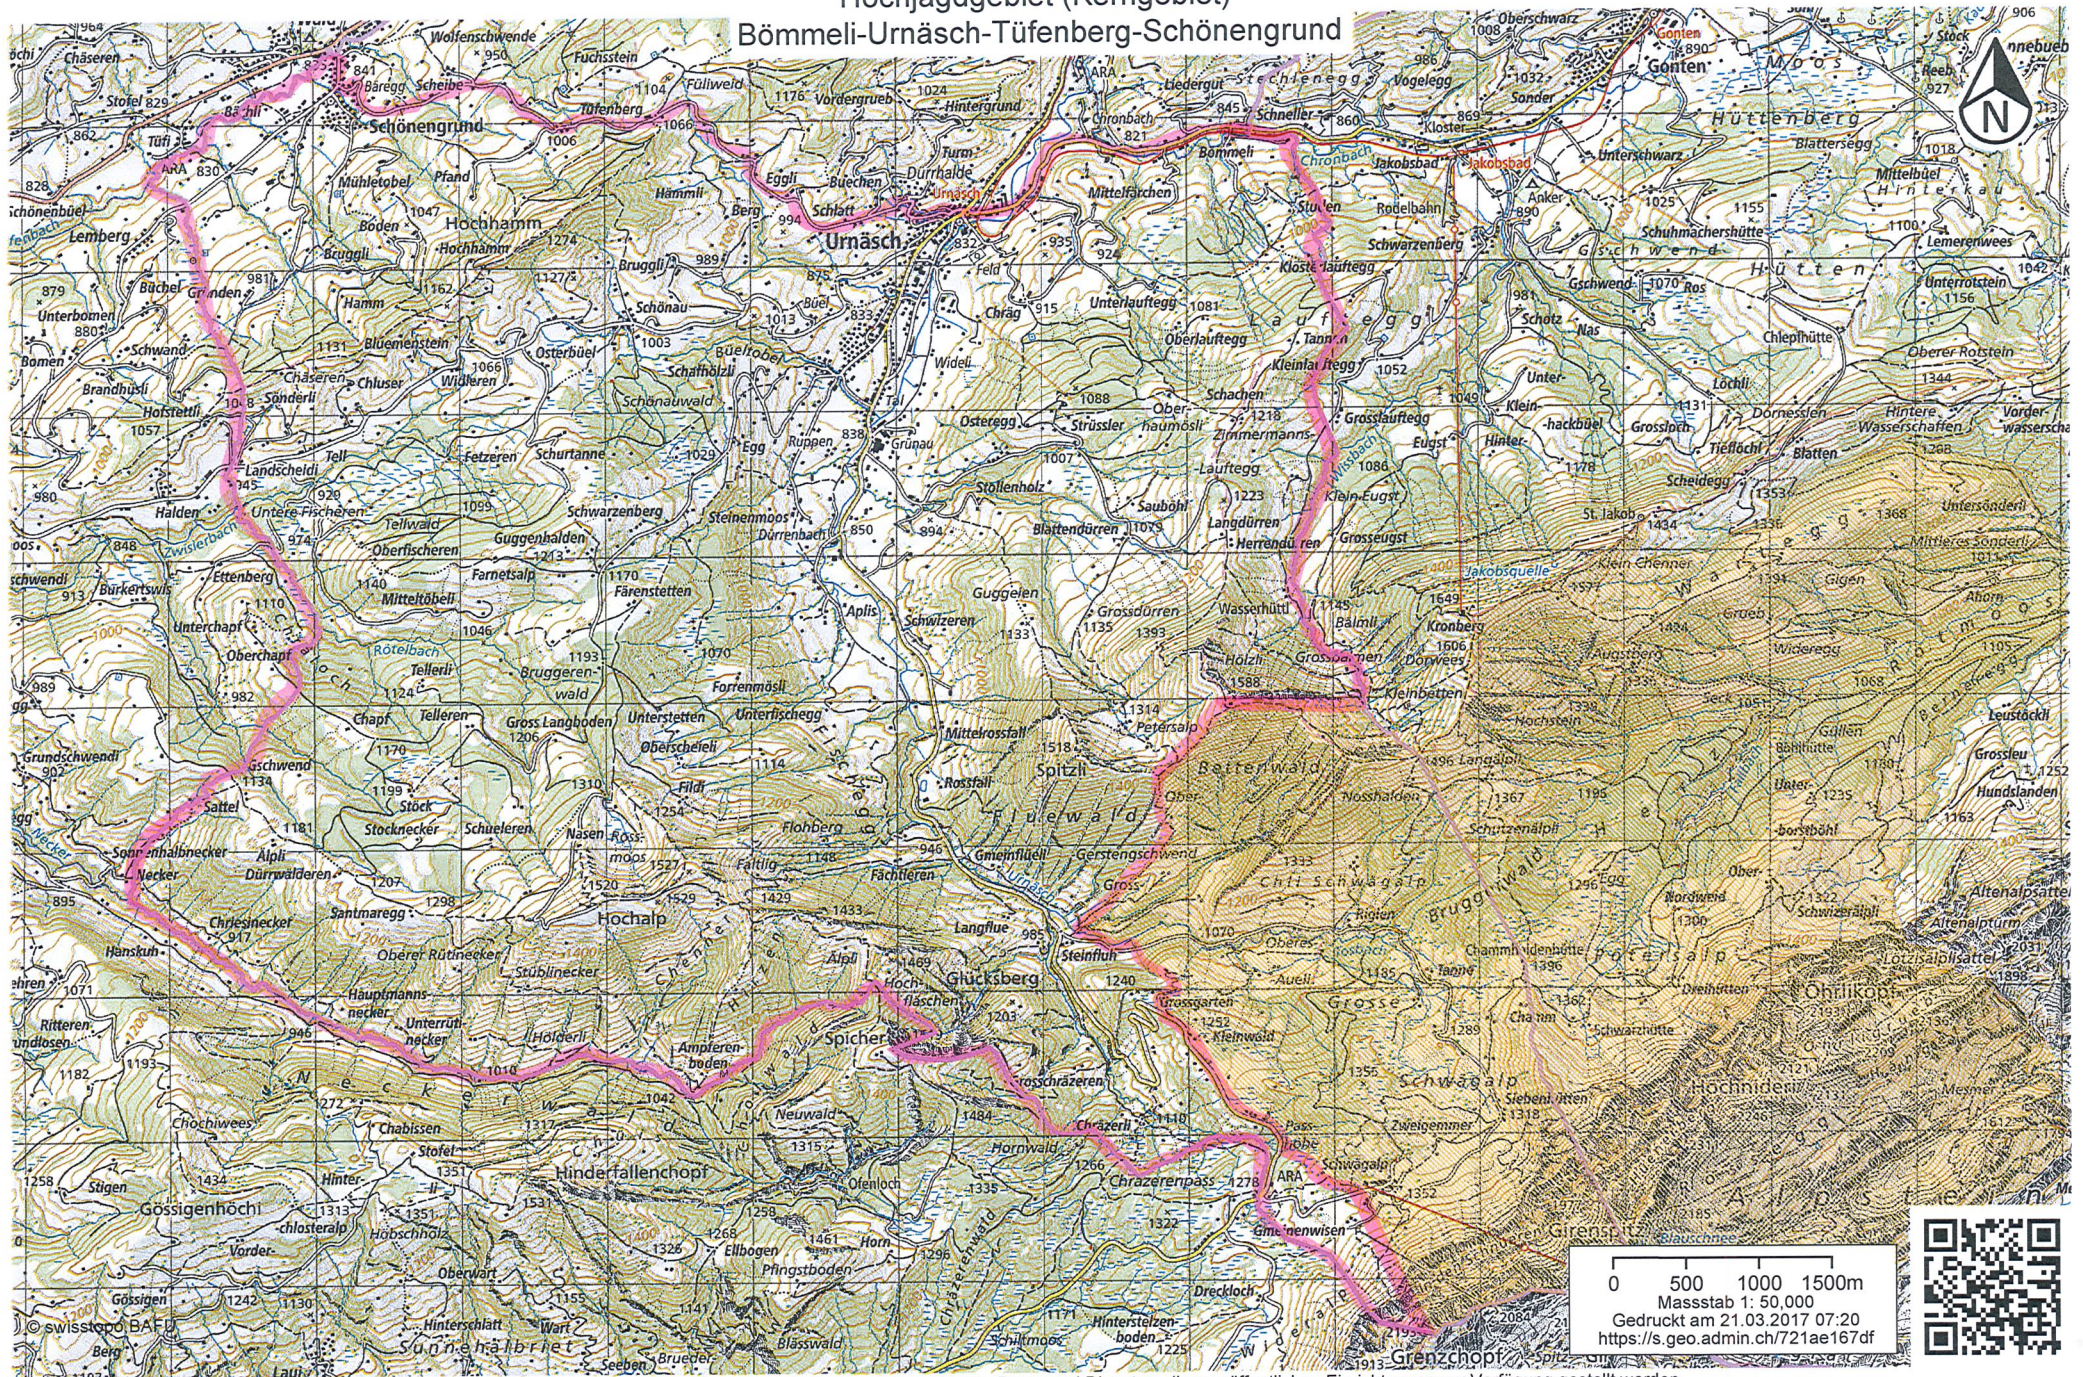

Hochjagdgebiet (Kerngebiet) Bömmeli-Urnäsch-Tüfenberg-Schönengrund

www.geo.admin.ch ist ein Portal zur Einsicht von geolokalisierten Informationen, Daten und Diensten, die von öffentlichen Einrichtungen zur Verfügung gestellt werden
Haftung: Obwohl die Bundesbehörden mit aller Sorgfalt auf die Richtigkeit der veröffentlichten Informationen achten, kann hinsichtlich der inhaltlichen Richtigkeit, Genauigkeit, Aktualität, Zuverlässigkeit und Vollständigkeit dieser Informationen keine Gewährleistung übernommen werden. Copyright, Bundesbehörden der Schweizerischen Eidgenossenschaft. <http://www.disclaimer.admin.ch>